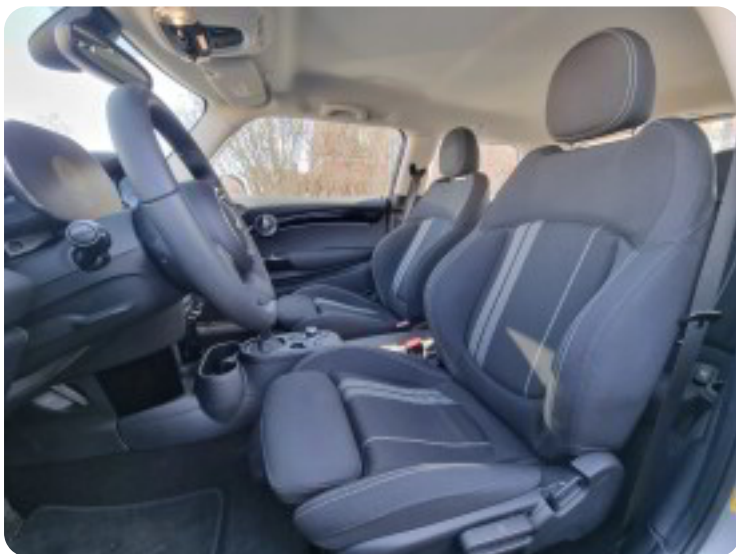

HUSK - Jeg tager gerne din brugte bil i bytte!

★ 4,8 / 5 på Trustpilot.

Billeder (19)

Se flere billeder på: hillerodbilcenter.dk/personbiler/mini-cooper-se-classic-trim-k0fz0qsix8l

Udstyrsliste (30)

1

16" alufælge