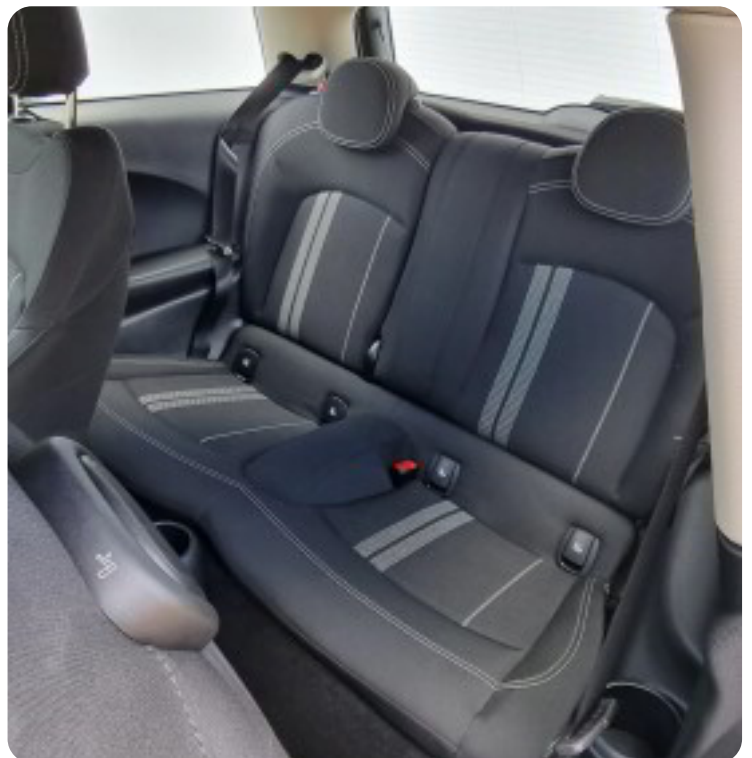

Billeder (13)

Se flere billeder på: hillerodbilcenter.dk/personbiler/mini-cooper-se-classic-trim-pzcumsflfzh