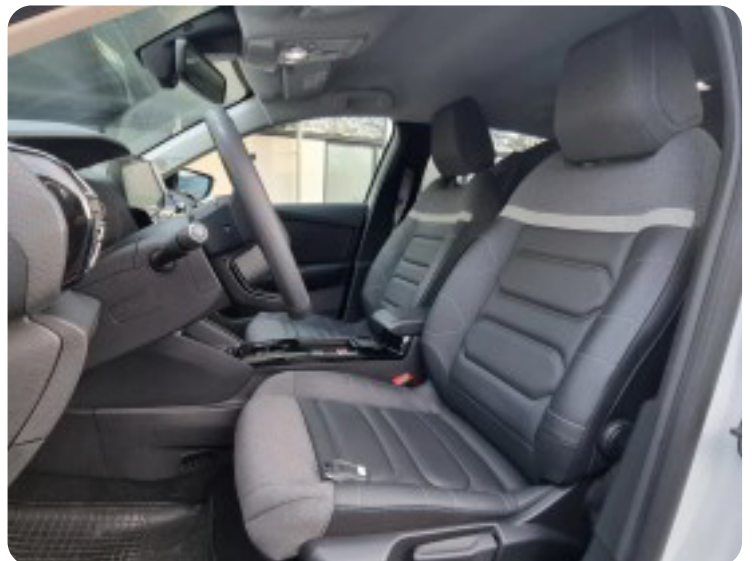

<https://lendme.dk/partner/hilleroed-bilcenter>

Billeder (18)

Se flere billeder på: hillerodbilcenter.dk/personbiler/citroen-e-c4-shine-o2ohovyqidy

Udstyrsliste (35)

A

ABS bremsler Adaptiv fartpilot Alufælge Android Auto Apple CarPlay Automatgear