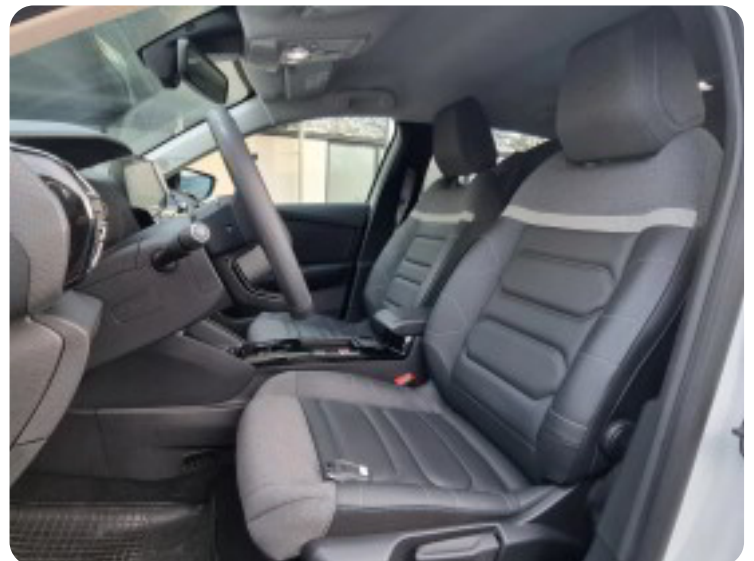

<https://lendme.dk/partner/hilleroed-bilcenter>

Billeder (18)

Se flere billeder på: hillerodbilcenter.dk/personbiler/citroen-e-c4-shine-o2ohovyqidy

Udstyrsliste (35)

A

ABS bremses Adaptiv fartpilot Alufælge Android Auto Apple CarPlay Automatgear