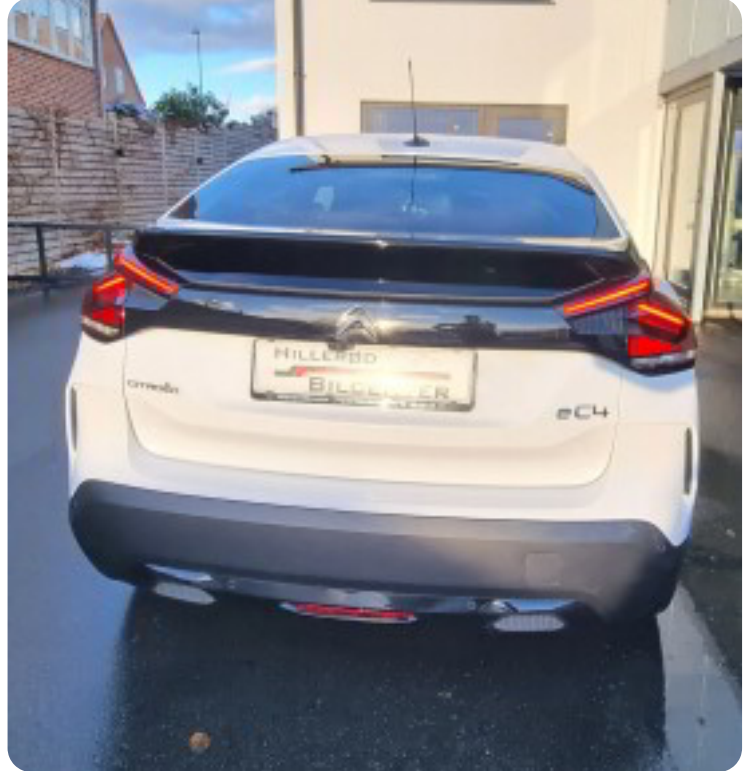

Billeder (18)

Se flere billeder på: hillerodbilcenter.dk/personbiler/citroen-e-c4-shine-o2ohovyqidy