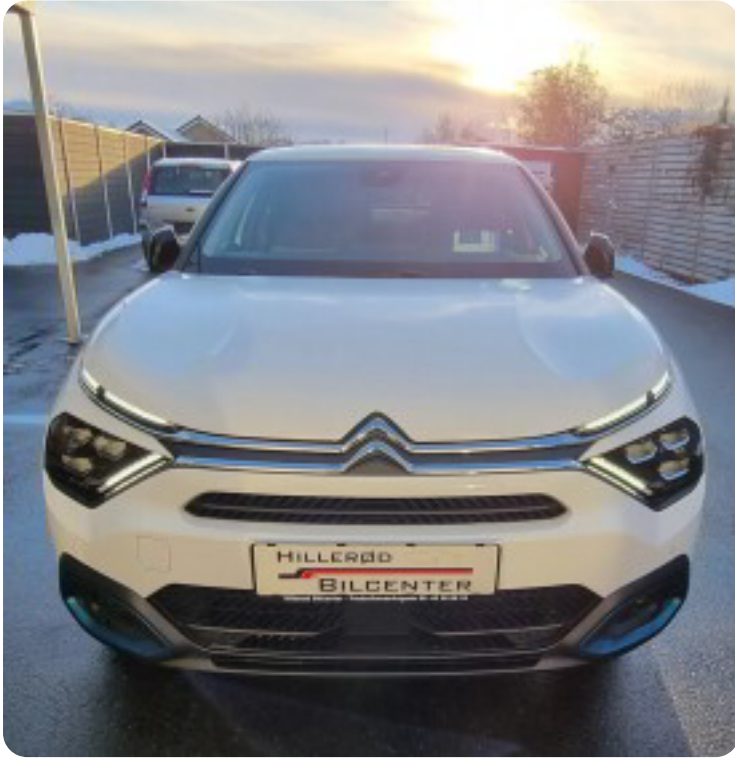

Billeder (18)

Se flere billeder på: hillerodbilcenter.dk/personbiler/citroen-e-c4-shine-o2ohovyqidy