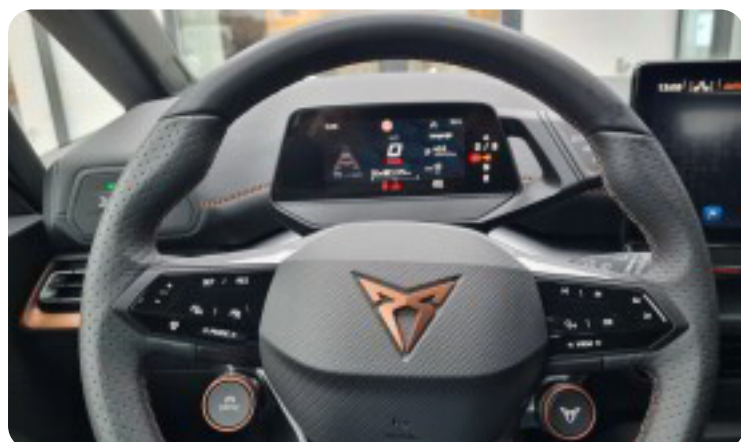

Billeder (17)

e-boost-jnrrhmqnpqk

Se flere billeder på: hillerodbilcenter.dk/personbiler/cupra-born-e-boost-jnrrhmqnpqk