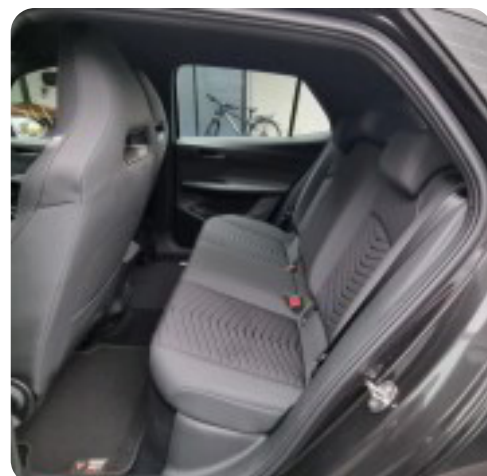

Billeder (17)

e-boost-jnrrhmqnpqk

Se flere billeder på: hillerodbilcenter.dk/personbiler/cupra-born-e-boost-jnrrhmqnpqk