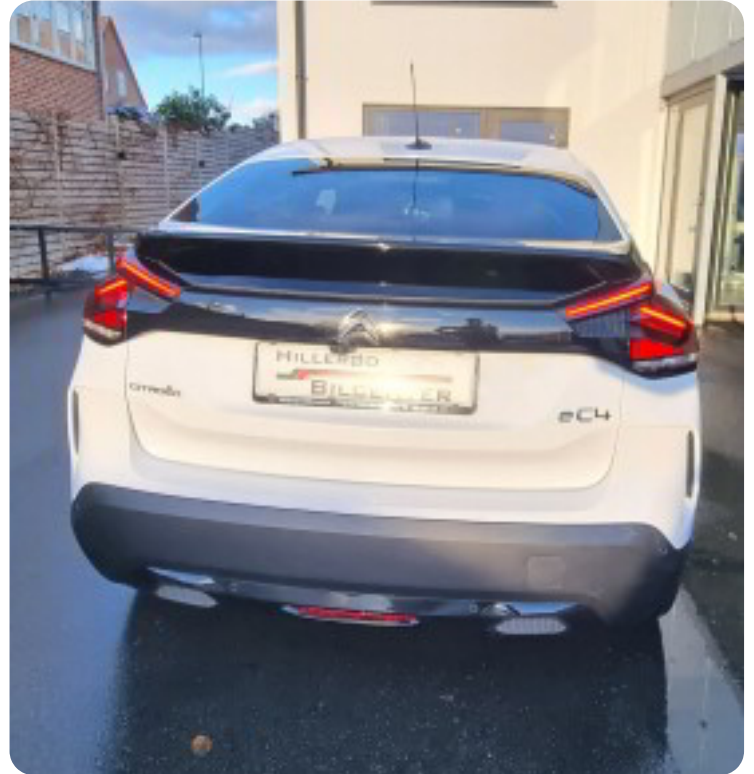

Billeder (18)

Se flere billeder på: hillerodbilcenter.dk/personbiler/citroen-e-c4-shine-joiazyxopg8