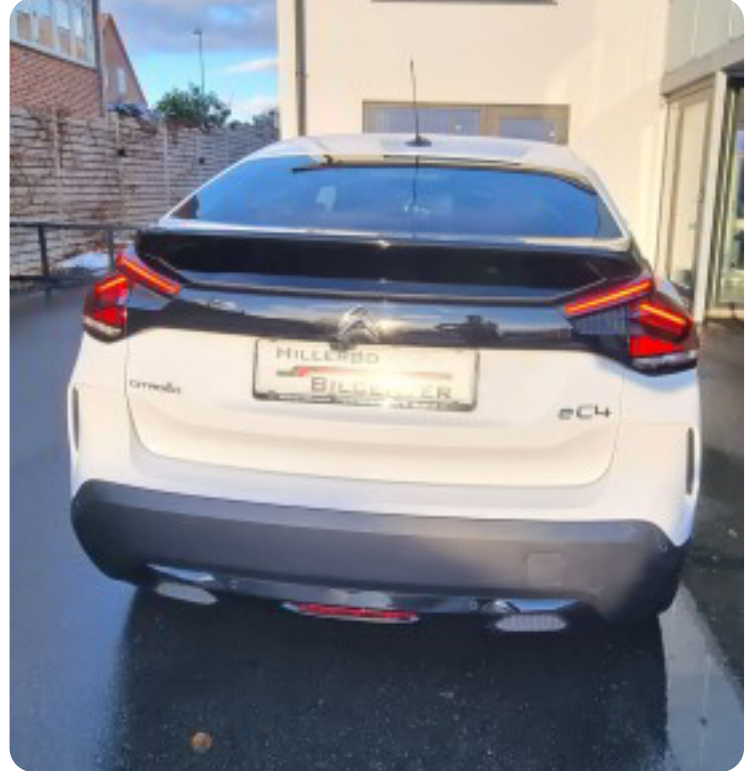

Billeder (18)

Se flere billeder på: hillerodbilcenter.dk/personbiler/citroen-e-c4-shine-joiazyxopg8