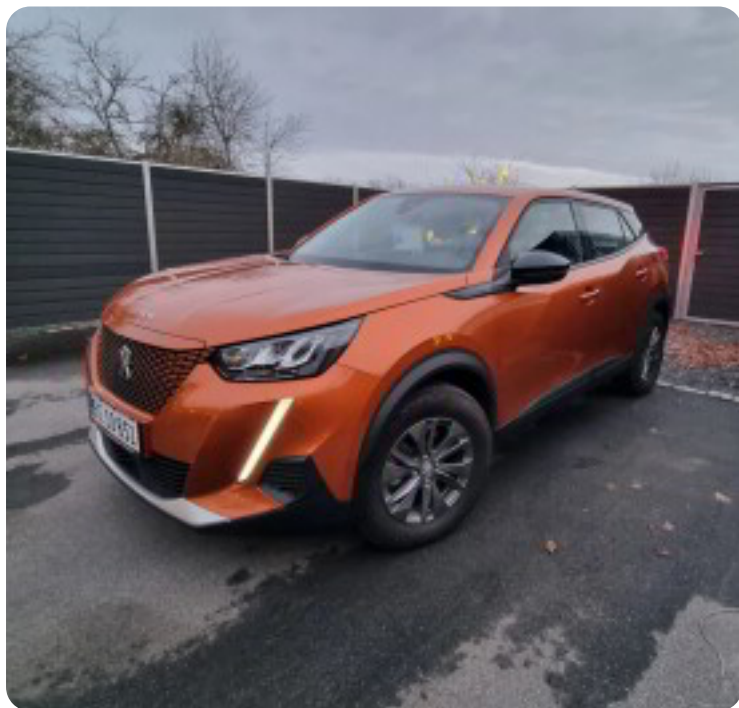

Billeder (17)

Se flere billeder på: hillerodbilcenter.dk/personbiler/peugeot-e-2008-active-pack-oe46fewvihr