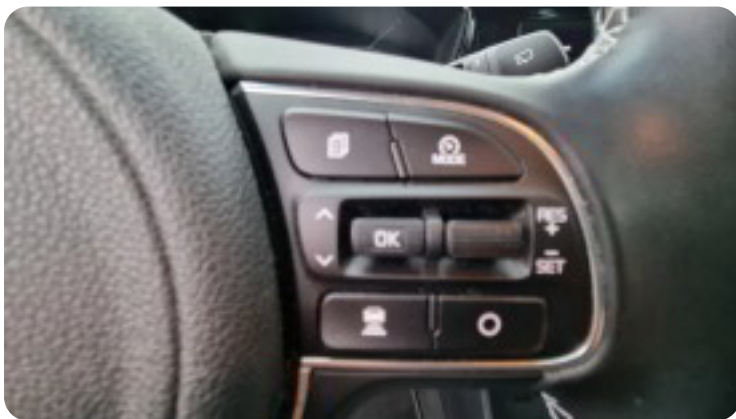

Spirit

Solgt

Type CUV	0-100 km/t 7,8 sek	Tophastighed 159 km/t
Drivmiddel El	Trækjul Forhjul	Tank
Grøn ejeravgift DKK 780,- / årligt	Geartype Automatgear	Gear

Beskrivelse af Kia e-Niro

✓ 3 faser opladning ✓ Varmepumpe
✓ Adaptiv fartpilot med stop & go-funktion ✓ Blindvinkel assistent
✓ Automatisk lys med fjernlysassistent ✓ Apple carplay og Android auto ✓ Navigation ✓ 17 alufælg med vinterdæk og 4 løse sommerdæk ✓ Varme i sæder og i rattet ✓ Nøglefri betjening ✓ Bakkamera, parkeringssensor for og bag, aut. varme i rat, fuldaut. klima, elektrisk kabinevarmer, fjernb. c.lås, nøglefri betjening, infocenter, udv. temp. måler, sædevarme, højdejust. førersæde, 4x el-ruder, el-klapbare sidespejle m. varme, bakkamera, parkeringssensor (bag), parkeringssensor (for), adaptiv fartpilot, elektrisk parkeringsbremse, automatisk nødbremsesystem med fodgænger registrering, skiltegenkendelse, dab radio, multifunktionsrat, navigation, håndfrit til mobil, bluetooth, musikstreaming via bluetooth, digitalt cockpit, android auto, vognbaneassistent, apple carplay, isofix, dellæder, splitbagsæde, læderrat, automatisk lys, fjernlysassistent, led kørellys, fuld led forlygter, led lys bag, trådløs mobilopladning, dæktryksmåler, regnsensor, Lydsystem JBL Premium, lydgenerator (indvendig), 230V-stik, usb tilslutning, aux tilslutning, mørktonede ruder i bag, 1 ejer, ikke ryger, nysynet, lev. nysynet, service ok, mulighed for træk.

Billeder (18)

Se flere billeder på: hillerodbilcenter.dk/personbiler/kia-e-nero-spirit-bdzo0x1ic7y

Udstyrsliste (43)

A

ABS bremses Adaptiv fartpilot Alufælge Android Auto Apple CarPlay Automatgear

Automatisk fjernlys Automatisk lys Automatisk nødbremse AUX tilslutning

B

Bakkamera Blind vinkel detektion Bluetooth

D

DAB radio Delvis lædersæder Digitalt cockpit Dæktryksystem

E

EI-klapbare sidespejle med varme EI-ruder x4 Elektrisk parkeringsbremse

F

Fjernbetjent centrallås Fuld LED forlygter Fuldautomatisk klimaanlæg