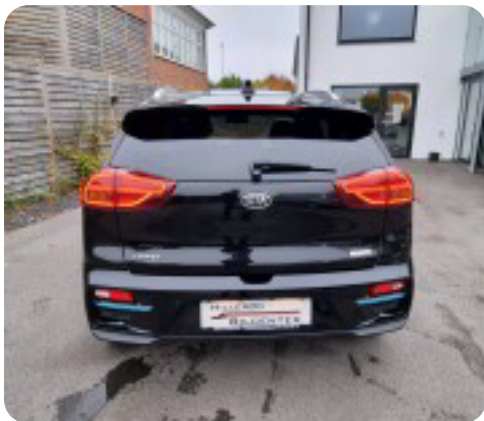

Billeder (18)

Se flere billeder på: hillerodbilcenter.dk/personbiler/kia-e-nero-spirit-bdzo0x1ic7y