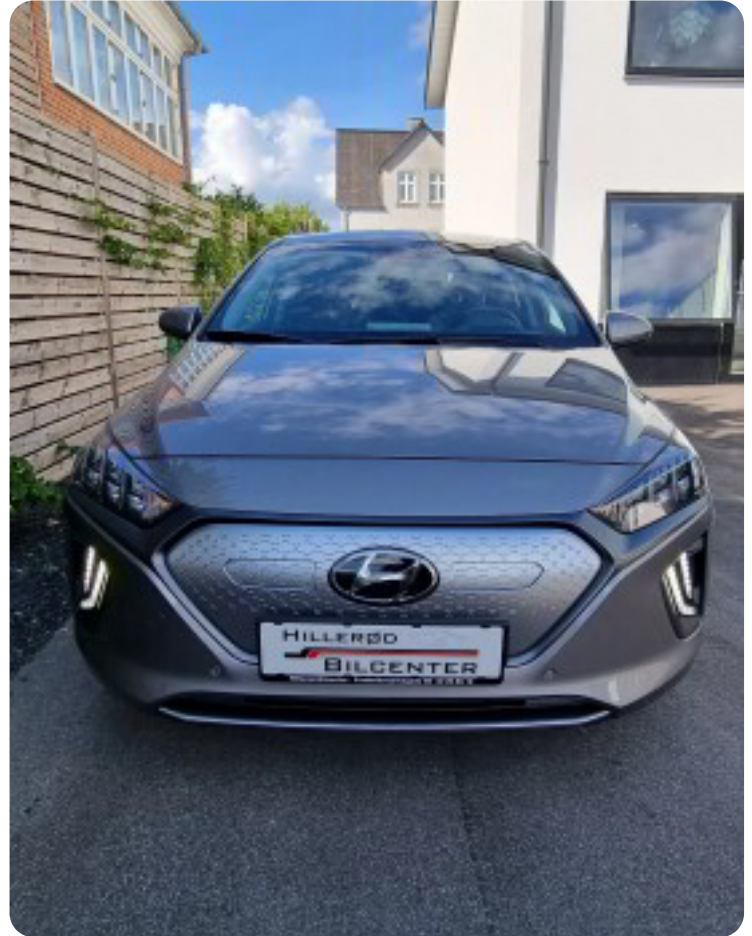

Billeder (18)

Se flere billeder på: hillerodbilcenter.dk/personbiler/hyundai-ioniq-ev-premium-n5rusc9fgeg