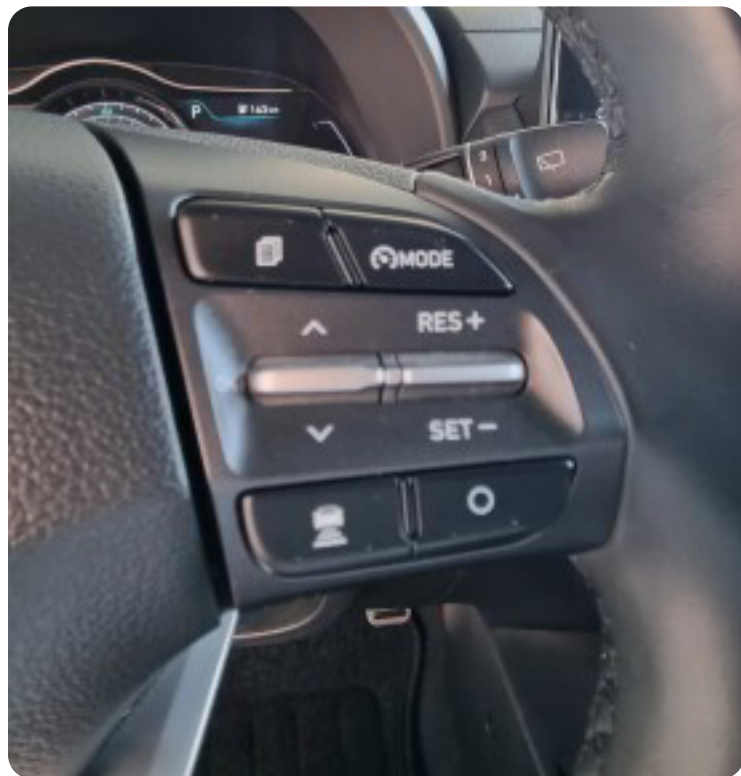

Billeder (18)

Se flere billeder på: hillerodbilcenter.dk/personbiler/hyundai-kona-ev-trend-89dsorea13w

Udstyrsliste (33)

A

ABS bremsler Adaptiv fartpilot Alufælge
Android Auto Apple CarPlay Automatgear
Automatisk lys Automatisk nødbremse